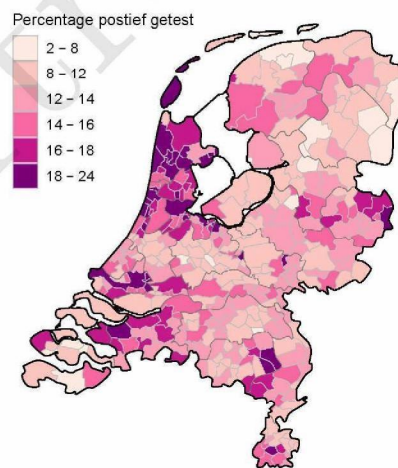

10 SARS-COV-2 TESTEN AFGENOMEN DOOR DE GGD TWENTE VANAF 5 APRIL 2021

Figuur 7: Aantal testen¹ en percentage positieve testen per kalenderweek en per leeftijdsgroep vanaf 5 april 2021².

¹ De doorlopende paarse lijn geeft het percentage positief weer (y-as linkerzijde). De grijze balkjes geven het aantal afgenomen tests per 100.000 inwoners weer (y-as rechterzijde). ² Met het openen van de scholen op 8 februari 2021 is het testbeleid voor kleine kinderen (0-4) en kinderen die op de basisschool zitten veranderd. Een leeg figuur betekent dat er in de betreffende periode geen meldingen waren. ³ Vanaf 20 april 2021 geven deze figuren gegevens weer inclusief testen gedaan in het BCO. Een leeg figuur betekent dat er in de betreffende periode geen meldingen waren.

Figuur 8: Aantal geteste personen voor SARS-CoV-2 waarvan de testuitslag bekend is per 100.000 inwoners per gemeente op basis van woonplaats van de geteste personen in de afgelopen kalenderweek (van 12 juli 2021 tot en met 18 juli 2021). De grijze lijnen geven de grenzen van de GGD-regio's weer.