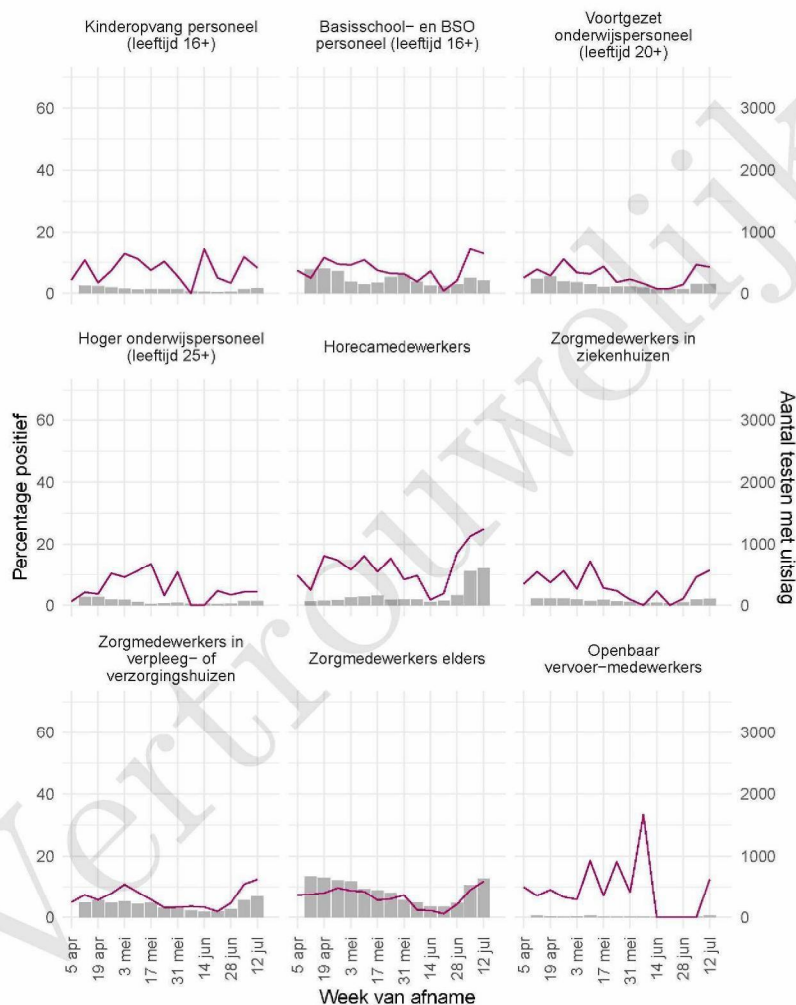

10 SARS-COV-2 TESTEN AFGENOMEN DOOR DE GGD TWENTE VANAF 5 APRIL 2021

Figuur 5: Aantal testen¹ en percentage positieve testen per kalenderweek en per doelgroep vanaf 5 april 2021².

¹ De doorlopende paarse lijn geeft het percentage positief weer (y-as linkzijdig). De grijze balkjes geven het absolute aantal afgenomen tests weer (y-as rechterzijdig). Een leeg figuur betekent dat er in de betreffende periode geen meldingen waren.² Vanaf 20 april 2021 geven deze figuren gegevens weer inclusief testen gedaan ihkv BCO. Een leeg figuur betekent dat er in de betreffende periode geen meldingen waren.