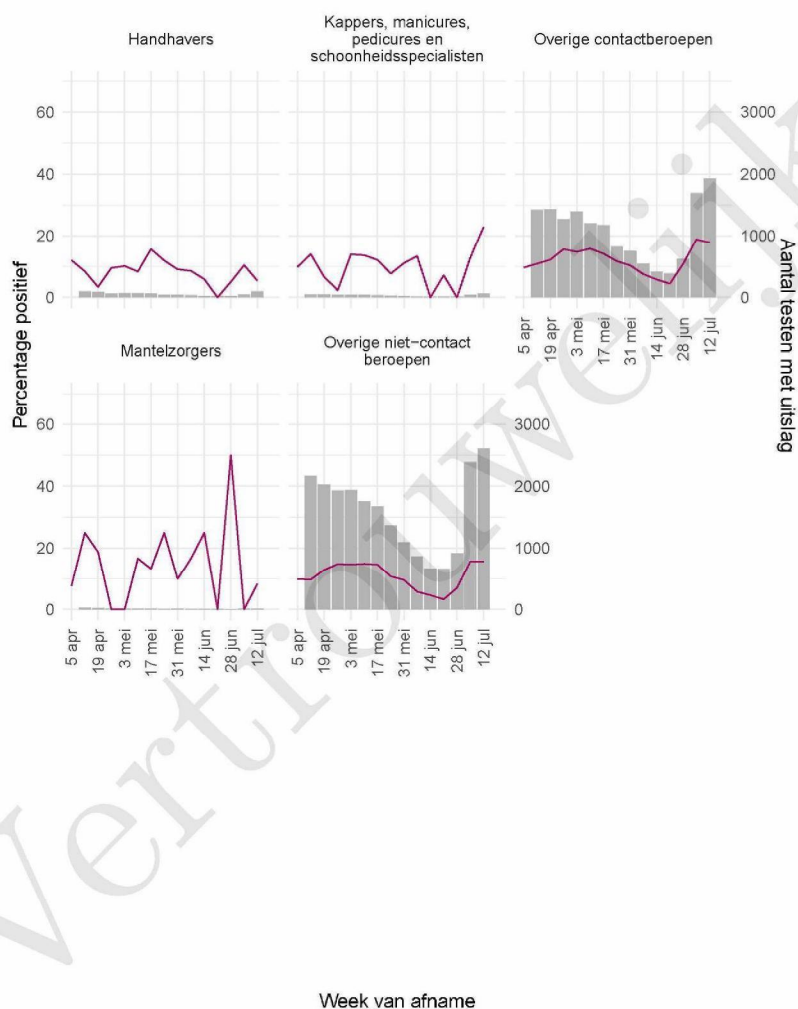

10 SARS-COV-2 TESTEN AFGENOMEN DOOR DE GGD TWENTE VANAF 5 APRIL 2021

Figuur 6: Aantal testen¹ en percentage positieve testen per kalenderweek en per doelgroep vanaf 5 april 2021².

¹ De doorlopende paarse lijn geeft het percentage positief weer (y-as linkzijdige). De grijze balkjes geven het absolute aantal afgenomen tests weer (y-as rechterzijdige). Een leeg figuur betekent dat er in de betreffende periode geen meldingen waren.² Vanaf 20 april 2021 geven deze figuren gegevens weer inclusief testen gedaan ihkv BCO. Een leeg figuur betekent dat er in de betreffende periode geen meldingen waren.