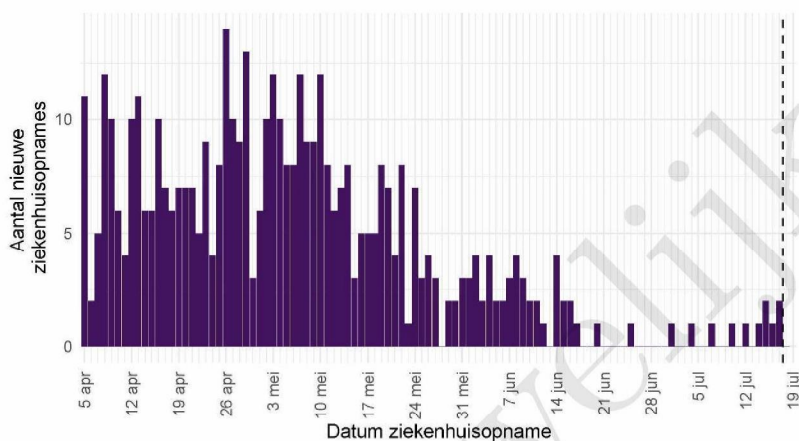

De Stichting NICE rapporteert dagelijks het aantal COVID-19 patiënten dat opgenomen is in het ziekenhuis. Het aantal ziekenhuisopnames is inclusief opnames op de intensive care. Er is mogelijk een vertraging van 2 tot 3 dagen in de data-aanlevering. Het is niet mogelijk om de ziekenhuisopnames (gerapporteerd in NICE data) te koppelen aan individuele meldingen (Osiris data). Daardoor worden hier alle ziekenhuisopnames van patiënten met COVID-19 woonachtig in regio GGD Twente gerapporteerd. Dus ook van de patiënten die niet door de GGD zelf zijn gemeld aan het RIVM.

Tabel 9: Aantal nieuwe ziekenhuisopnames van patiënten met COVID-19 per kalenderweek¹ van ziekenhuisopname², woonachtig in regio GGD Twente.

| Datum van - tot | Ziekenhuisopnames |
|-------------------------|-------------------|
| 05-04-2021 - 11-04-2021 | 50 |
| 12-04-2021 - 18-04-2021 | 56 |
| 19-04-2021 - 25-04-2021 | 47 |
| 26-04-2021 - 02-05-2021 | 65 |
| 03-05-2021 - 09-05-2021 | 68 |
| 10-05-2021 - 16-05-2021 | 49 |
| 17-05-2021 - 23-05-2021 | 38 |
| 24-05-2021 - 30-05-2021 | 21 |
| 31-05-2021 - 06-06-2021 | 20 |
| 07-06-2021 - 13-06-2021 | 15 |
| 14-06-2021 - 20-06-2021 | 10 |
| 21-06-2021 - 27-06-2021 | 1 |
| 28-06-2021 - 04-07-2021 | 2 |
| 05-07-2021 - 11-07-2021 | 2 |
| 12-07-2021 - 18-07-2021 | 7 |

¹ Een kalenderweek is gedefinieerd van maandag t/m zondag.

² De gegevens van de meest recente kalenderweek zijn nog niet volledig.

7 COVID-19 ZIEKENHUISOPNAMES EN OPNAMES OP DE INTENSIVE CARE GERAPPORTEERD
DOOR DE STICHTING NICE